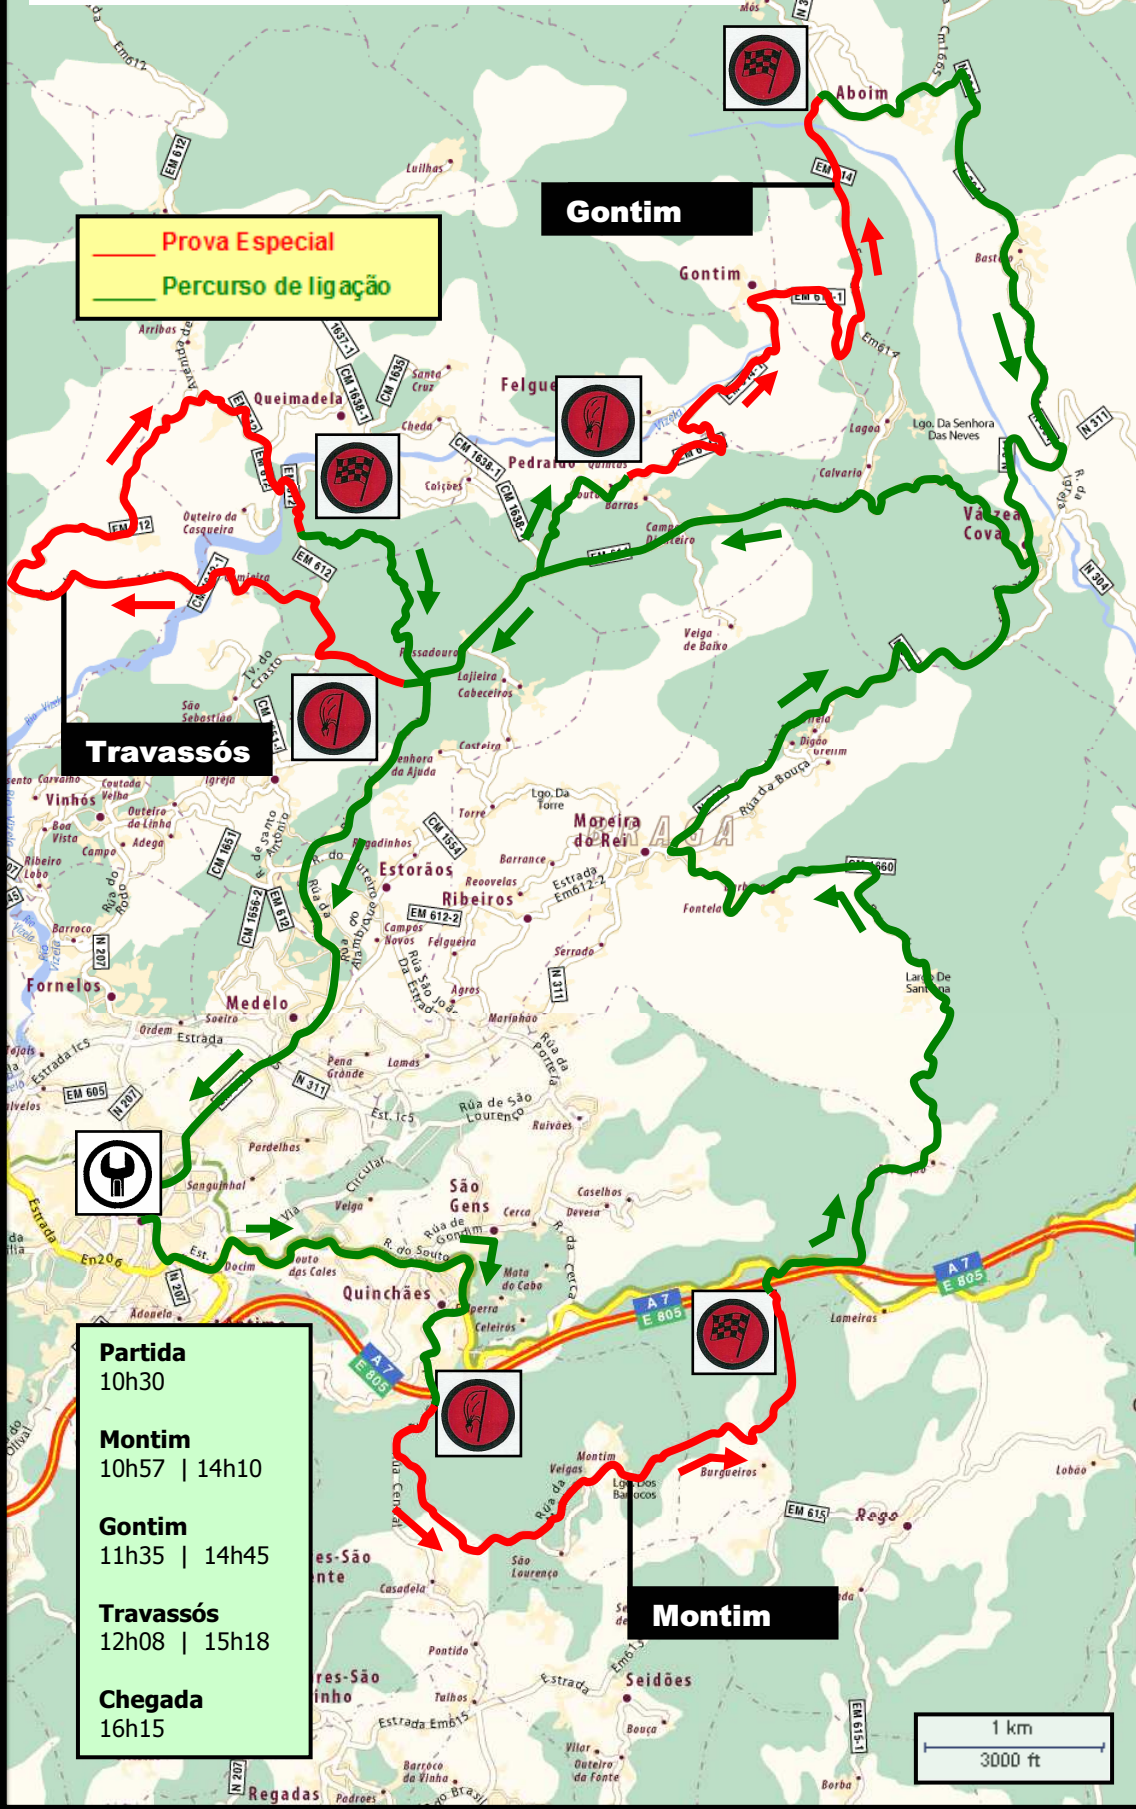

2011
Rallye
Montelongo

MAPA GERAL

Prova Especial
Percurso de ligação

Travassós

Partida
10h30

Montim
10h57 | 14h10

Gontim
11h35 | 14h45

Travassós
12h08 | 15h18

Chegada
16h15

Montim

1 km
3000 ft